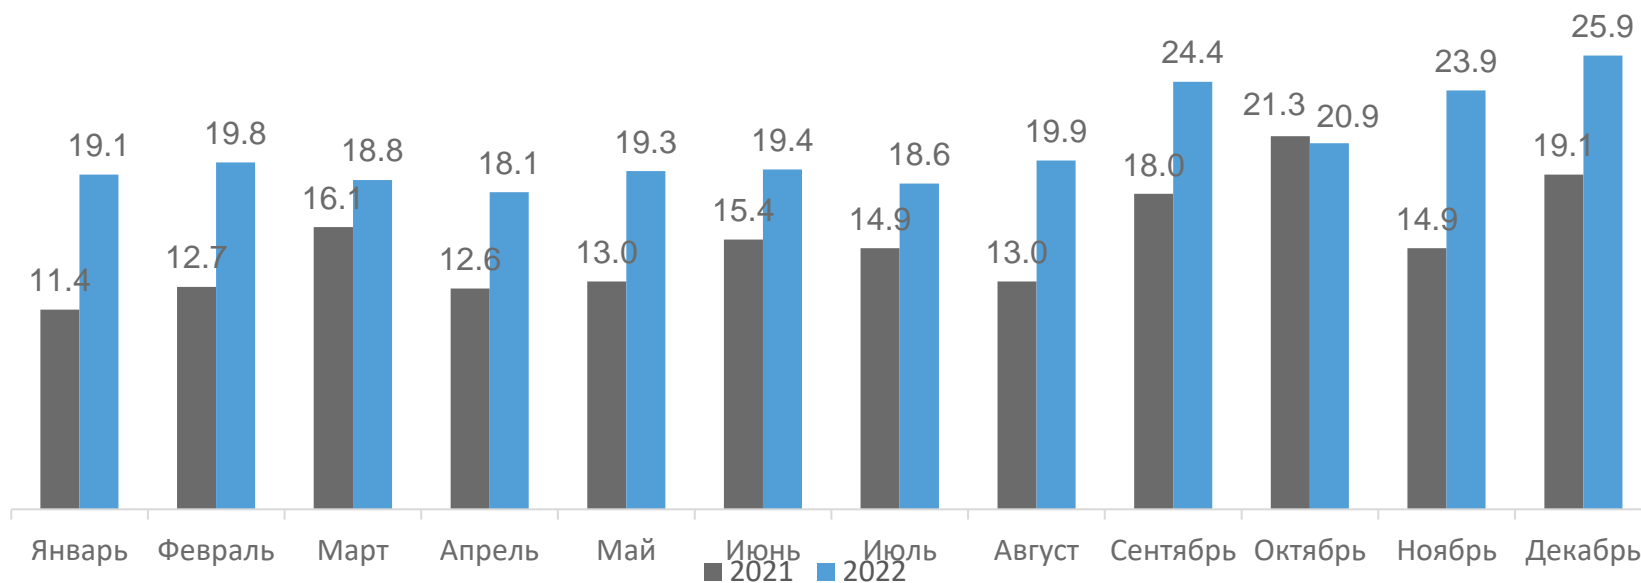

ДИНАМИКА ГРУЗОБОРОТА АВТОМОБИЛЬНОГО ТРАНСПОРТА

по организациям, средняя численность работников которых превышает 15 человек (без субъектов малого предпринимательства), занимающихся коммерческими перевозками

Грузооборот млн. тонно-км

В январе-декабре 2022 года

248,1 МЛН.
ТОННО-КМ.